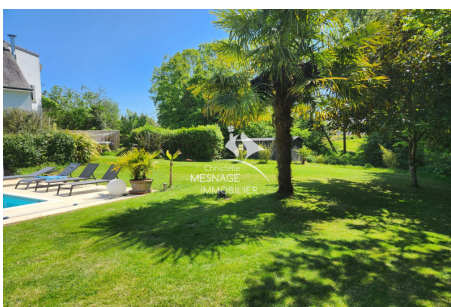

793 100 € honoraires d'agence 2.91% à la charge de l'acheteur inclus

Christelle Mesnage Immobilier - 14 Rue de la Ferronnerie - 22100 Dinan

Tel : 02.96.88.00.01 ou portable : 06.80.01.43.12.

contact@christellemesnage.com - www.christellemesnage.com - Document non contractuel