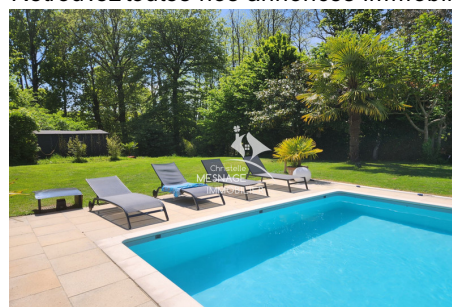

793 100 € honoraires d'agence 2.91% à la charge de l'acheteur inclus

Christelle Mesnage Immobilier - 14 Rue de la Ferronnerie - 22100 Dinan

Tel : 02.96.88.00.01 ou portable : 06.80.01.43.12.

contact@christellemesnage.com - www.christellemesnage.com - Document non contractuel