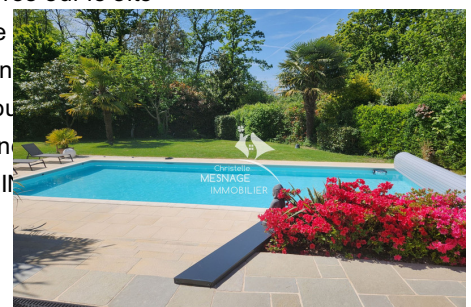

793 100 € honoraires d'agence 2.91% à la charge de l'acheteur inclus

Christelle Mesnage Immobilier - 14 Rue de la Ferronnerie - 22100 Dinan

Tel : 02.96.88.00.01 ou portable : 06.80.01.43.12.

contact@christellemesnage.com - www.christellemesnage.com - Document non contractuel