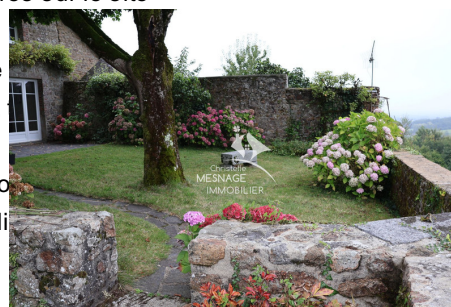

413 920 € honoraires d'agence inclus

Christelle Mesnage Immobilier - 14 Rue de la Ferronnerie - 22100 Dinan

Tel : 02.96.88.00.01 ou portable : 06.80.01.43.12.

contact@christellemesnage.com - www.christellemesnage.com - Document non contractuel