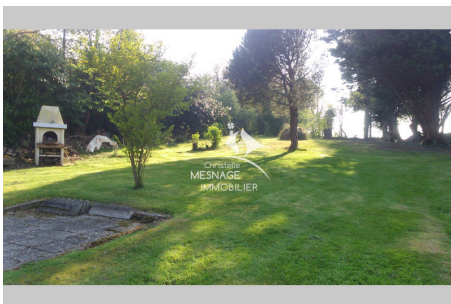

Christelle Mesnage Immobilier - 14 Rue de la Ferronnerie - 22100 Dinan

Tel : 02.96.88.00.01 ou portable : 06.80.01.43.12.

contact@christellemesnage.com - www.christellemesnage.com - Document non contractuel